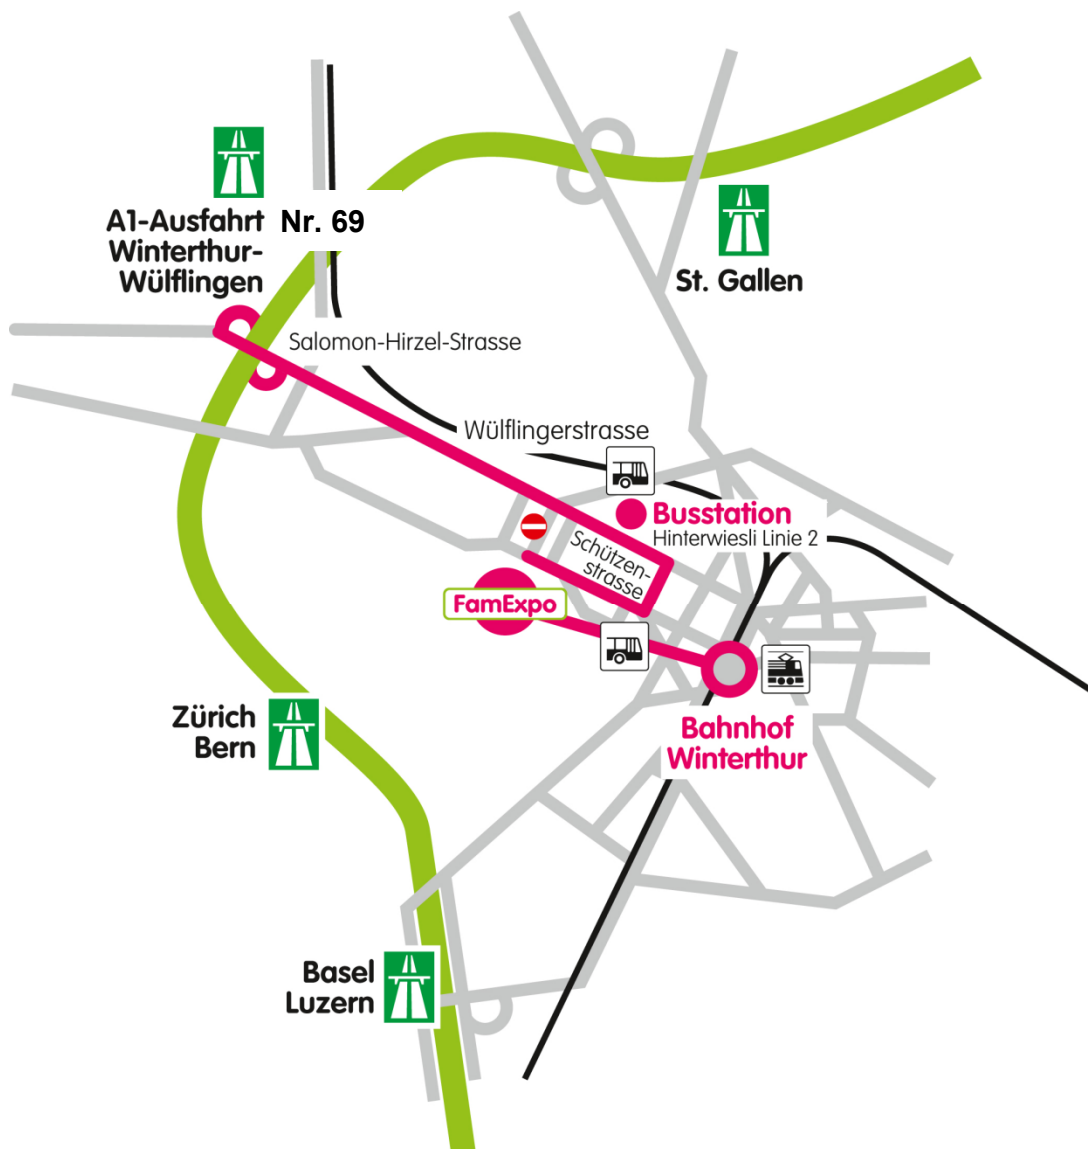

## Eulachhallen, Winterthur

### Auto

Nehmen Sie die Autobahnausfahrt Winterthur-Wülflingen Nr. 69. Fahren Sie nun auf der Salomon-Hirzel-Strasse/Wülflingerstrasse in Richtung Winterthur Zentrum. Nach ca. 2 km biegen Sie rechts in die Schützenstrasse ab und folgen der FamExpo-Signalisation, die Sie zu den Eulachhallen führt.

### ÖV / zu Fuss

Vom Hauptbahnhof Winterthur Richtung kath. Kirche Peter und Paul oder von der Bushaltestelle Hinterwiesli (Buslinie 2) erreichen Sie die FamExpo in 10 Minuten zu Fuss.

### Messebus

Nutzen Sie auch den Gratis-Messebus, der Sie direkt vom Hauptbahnhof Winterthur (ab Haltekante G, Busbahnhof) bis zur FamExpo führt. Dieser fährt während den Messetagen jeweils von 09:45 Uhr bis 18:30 Uhr.